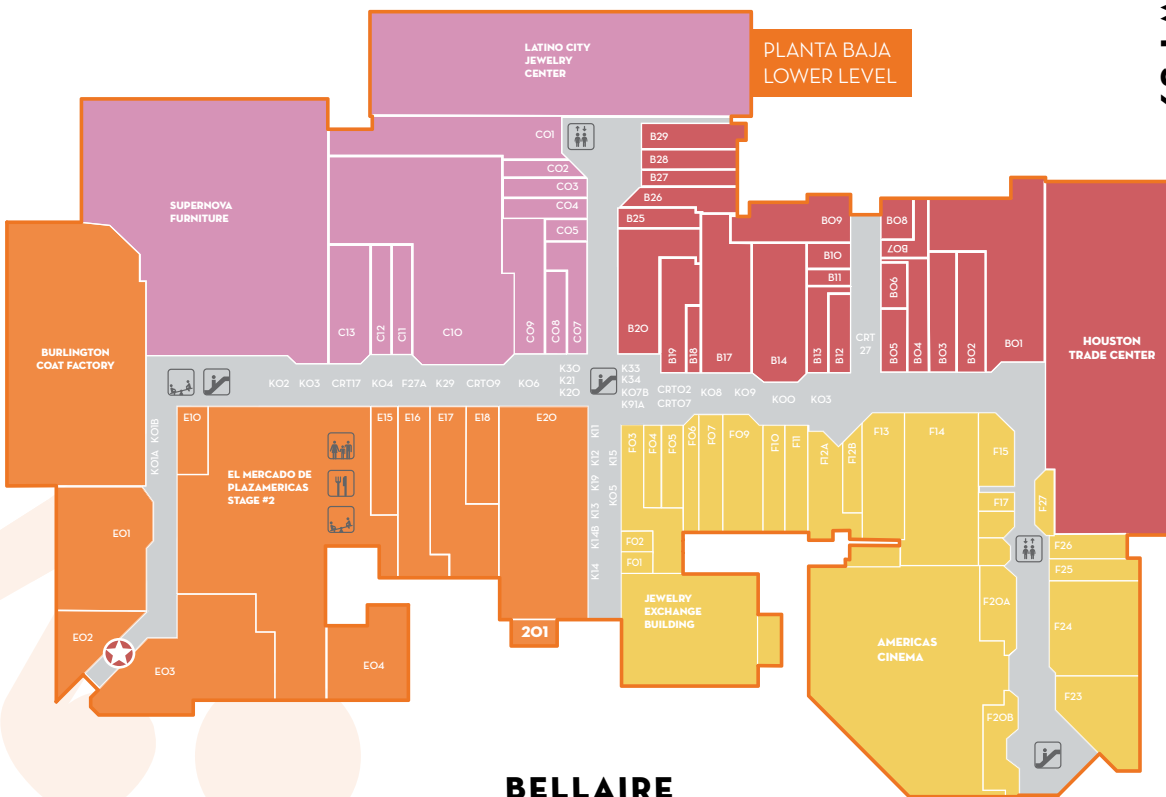

QUINCEAÑERAS STORE

- CC16 JASS FORMAL
- BB13 JUAN LOPEZ FASHION DESIGNER
- F13 LA GLITTER
- F10 MARISSAS
- FFO7 PALACIOS BRIDAL

ENTERTAINMENT

- F20A AMERICA CINEMAS
- BO4 ANF TOYZ
- KO1B G & D GIFTS
- E17 GAME ON
- LLV20 IMPACT TRACKS

OPTICAL / OPTICA

- FO1 CARE OPTICAL

MARINETTE

US HWY 59

BELLAIRE

PLAZAAMERICAS DIRECTORIO / DIRECTORY

- AREA DE COMIDA / FOOD COURT
- BAÑO / RESTROOMS
- ESCALERAS ELECTRICAS / ESCALATORS
- ELEVADORES / ELEVATORS
- FAMILY LOUNGE
- PLAY AREA
- YOU ARE HERE

201 OFICINAS DE RENTA Y ADMINISTRACIÓN / LEASING & MANAGEMENT

APPAREL / ROPA

- C10 3.6.5.
- B18 ATTIRE
- CO4 BOUTIQUE
- CO3 BOUTIQUE
- B14 CASANOVA COLLEZIONI
- BO8 CHIC MODERN BOUTIQUE
- F14 CRAZY BOSS
- FFO5 F.I.T.
- B17 G2
- E17 GEORGIO'S
- CO1 GOMEZ WESTERN WEAR
- CCO9 GUZMAN BOUTIQUE
- E18 J-BEES
- EE10 KIDS FOR LESS
- B26 KISS BOUTIQUE
- F11 M & D FASHION
- E20 MELROSE FAMILY FASHIONS
- C13 NY DRESSES
- FO9 PLATINI
- CC13 RAINBOW
- BB12 ROME G
- FO7 SAVAGE
- BO1 THE UNIFORM SUPERSTORE
- FFO3 TOO FANCY