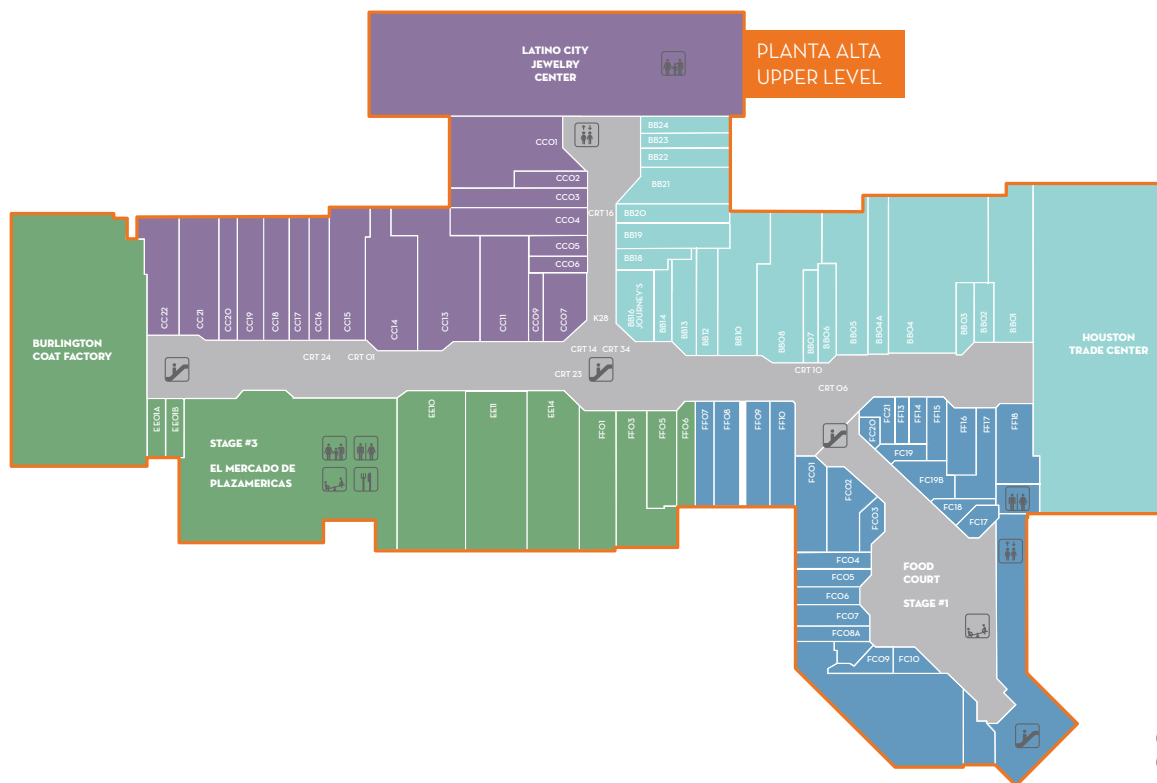

CLAREWOOD

PLANTA ALTA / UPPER LEVEL

MARINETTE

US HWY 59

BELLAIRE

PLANTA BAJA / LOWER LEVEL

PLAZAAMERICAS DIRECTORIO / DIRECTORY

- AREA DE COMIDA / FOOD COURT
- BAÑO / RESTROOMS
- ESCALERAS ELECTRICAS / ESCALATORS
- ELEVADORES / ELEVATORS
- FAMILY LOUNGE
- PLAY AREA