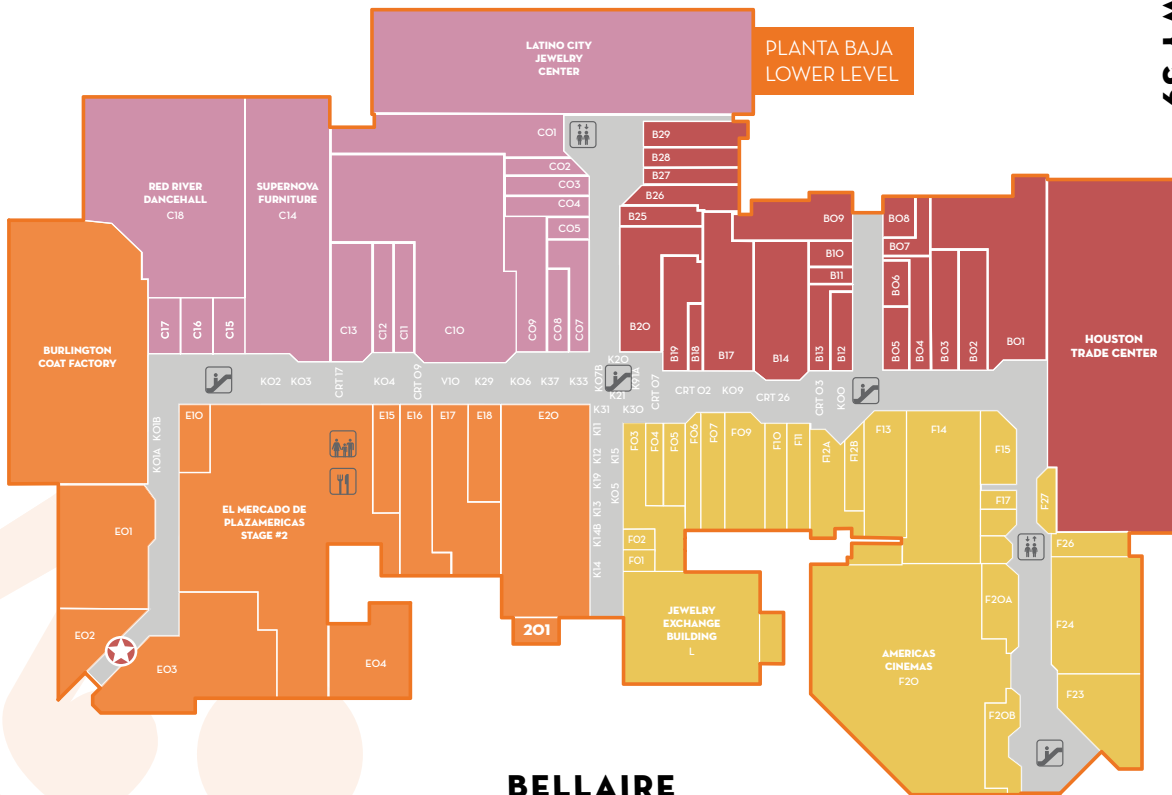

## CLAREWOOD

PLANTA ALTA / UPPER LEVEL

MARINETTE

US HWY 59

## BELLAIRE

PLANTA BAJA / LOWER LEVEL

BELLAIRE